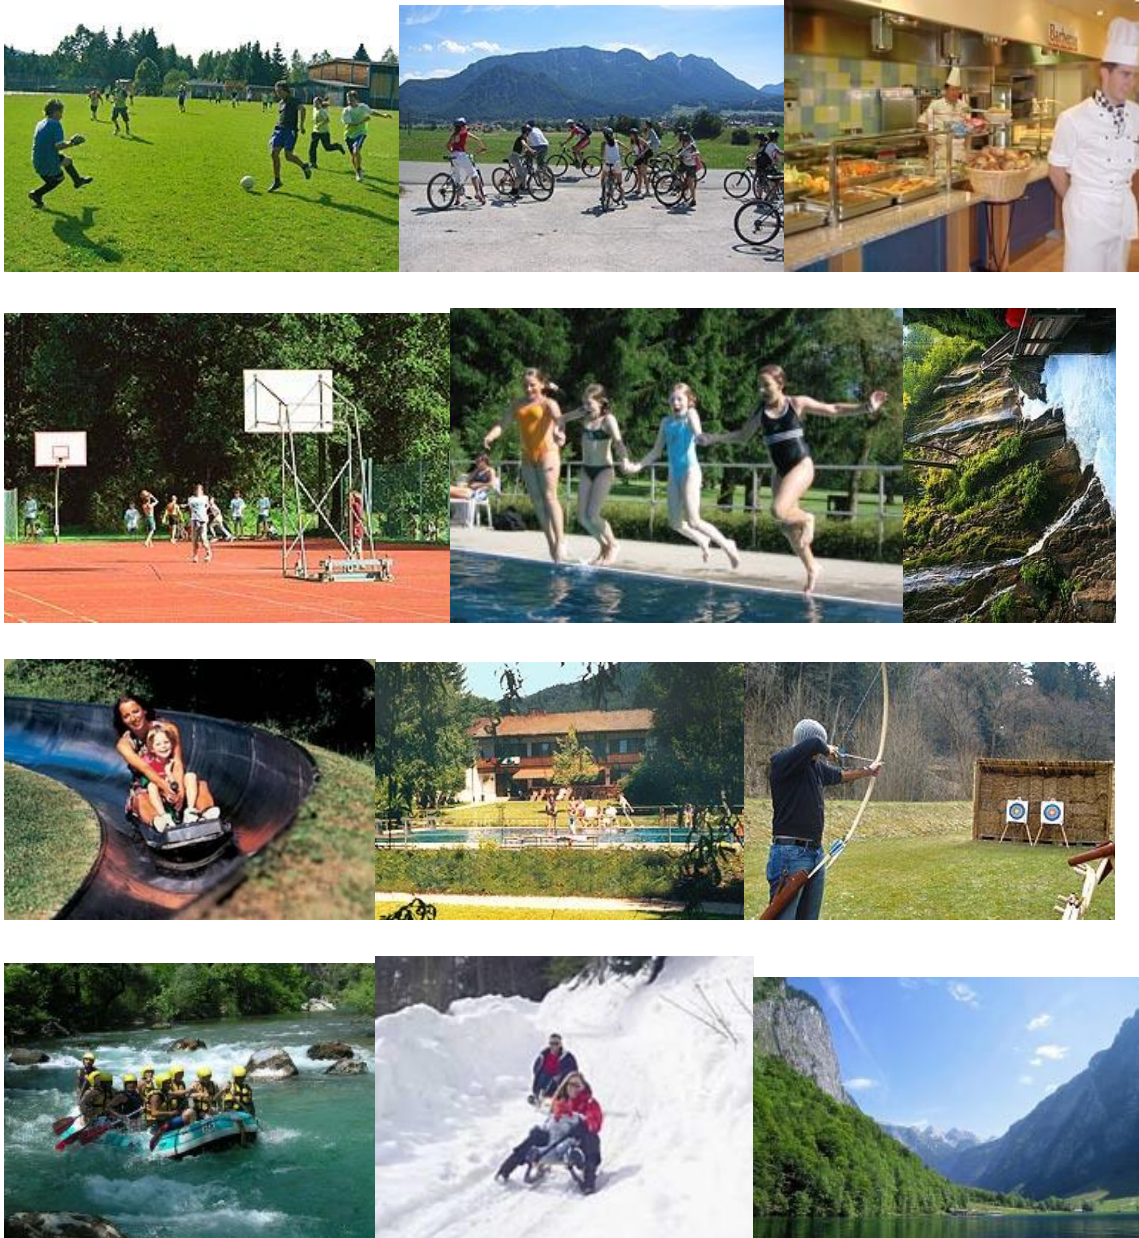

## Молодёжный спортивный лагерь «Inzell»

Предгорье Альп, курортная зона  
Возрастная категория от 5 лет  
Время отдыха - круглогодичный  
Максимальное количество отдыхающих до 300 чел.

### Фотогалерея:

### **Спортивные сооружения:**

- два спортзала
- два футбольных поля
- площадки для тенниса,баскетбола,волейбола
- зал для настольного тенниса
- оборудование для скалолазания
- бассейн
- площадка для стрельбы из лука
- многое другое